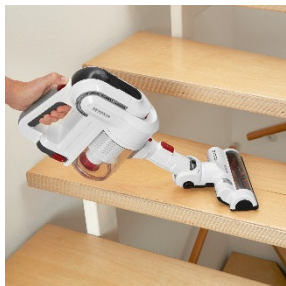

Kabellos für **maximale Flexibilität** & **schnellen Einsatz**

HV 7156

2-in-1 Hand- und Stielsauger mit LED-Motorbürste »S'POWER«

- ✓ leicht, schnell und flexibel einsetzbar – dank leistungsstarkem Lithium-Ionen Akku
- ✓ High-Speed Motorbürste entfernt Haare, tiefsitzenden Schmutz, Feinstaub und Allergene – Rollenbürste zur einfachen Reinigung herausnehmbar
- ✓ extra lange Laufzeit – extra kurze Ladezeit: 30 min / 3 h

Weitere Vorteile

- säubert Hartböden und Teppiche
- zuschaltbare Motorbürste mit 2-in-1 Funktion: blaue Borsten für Tierhaare, rote Borsten für Feinstaub
- enorm flexibel dank 180° Drehgelenk
- einfache Behälterentleerung
- keine zusätzlichen Kosten für Beutel
- Zubehör-Set: 3-in-1 Tool – Polster-/ Möbel- und Fugendüse
- praktische Wandhalterung

HV 7156 2-in-1 Hand- und Stielsauger mit LED-Motorbürste »S'POWER«

praktisch:
Abnehmbares
XL Alu-Saugrohr.

nützlich:
3-in-1 Tool: Polster-/ Möbel-
und Fugendüse.

angenehm:
Zur Reinigung schwer
erreichbarer Stellen.

gründlich:
High-Speed Motorbürste
entfernt Haare,
tiefsitzenden Schmutz,
Feinstaub und Allergene.

flexibel:
Leicht und beweglich
dank 180° Drehgelenk.

zuschaltbar:
LED-Ausleuchtung dunkler
Bereiche.

komfortabel:
High-Speed Motorbürste
entfernt Haare,
tiefsitzenden Schmutz,
Feinstaub und Allergene.